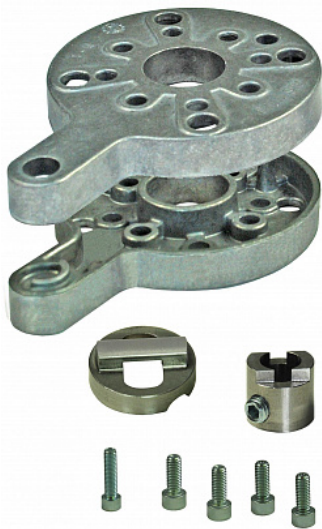

Россия +7(495)268-04-70

Казахстан +7(7172)727-132

Киргизия +996(312)96-26-47

сайт: www.acvatix.nt-rt.ru || эл. почта: atv@nt-rt.ru

ACVATIX™

ТЕХНИЧЕСКИЕ ХАРАКТЕРИСТИКИ НА ОПЦИИ ДЛЯ КЛАПАНОВ

Соединительные гайки для резьбовых клапанов ³⁾

Тип		G	R, Rp	Материал
Набор из 2	Набор из 3	[дюйм]	[дюйм]	
ALG132	ALG133	G ½B	R ⅜ (Наружная резьба)	Латунь
ALG142	ALG143	G ¾B	R ½ (Наружная резьба)	Латунь
ALG122	ALG123	G ¾B	Rp ⅜	Ковкий чугун
ALG152	ALG153	G 1B	Rp ½	Ковкий чугун
ALG152B	ALG153B	G 1B	Rp ½	Латунь
ALG202	ALG203	G 1¼B	Rp ¾	Ковкий чугун
ALG202B	ALG203B	G 1¼B	Rp ¾	Латунь
ALG252	ALG253	G 1½B	Rp 1	Ковкий чугун
ALG252B	ALG253B	G 1½B	Rp 1	Латунь
ALG322	ALG323	G 2B	Rp 1¼	Ковкий чугун
ALG322B	ALG323B	G 2B	Rp 1¼	Латунь
ALG402	ALG403	G 2¼B	Rp 1½	Ковкий чугун
ALG402B	ALG403B	G 2¼B	Rp 1½	Латунь
ALG502	ALG503	G 2¾B	Rp 2	Ковкий чугун
ALG502B	ALG503B	G 2¾B	Rp 2	Латунь
Тип		G		Материал
Набор из 2		[дюйм]		
ALS152		G ¾B	21.3	Сталь, под сварку
ALS202		G 1B	26.8	Сталь, под сварку
ALS252		G 1¼B	33.7	Сталь, под сварку

ASK33N арт: МОНТАЖНЫЙ КОМПЛЕКТ ДЛЯ УСТАНОВКИ ПРИВОДОВ SAL.. НА Клапан VKF41..

Монтажный комплект ASK33N состоит из двух наборов монтажных частей, адаптеров, шурупов.

Для клапанов VBF21..., DN65...150 серии 01. Инструкции по монтажу поставляются вместе с комплектом.

Установочный набор для SQL35../85 и клапанов "бабочка" VKF46, от DN40 до DN65 Подходят для клапанов "бабочка" от VKF46.40 до VKF46.65. Состоит из хомута, рукоятки и фиксирующих деталей.