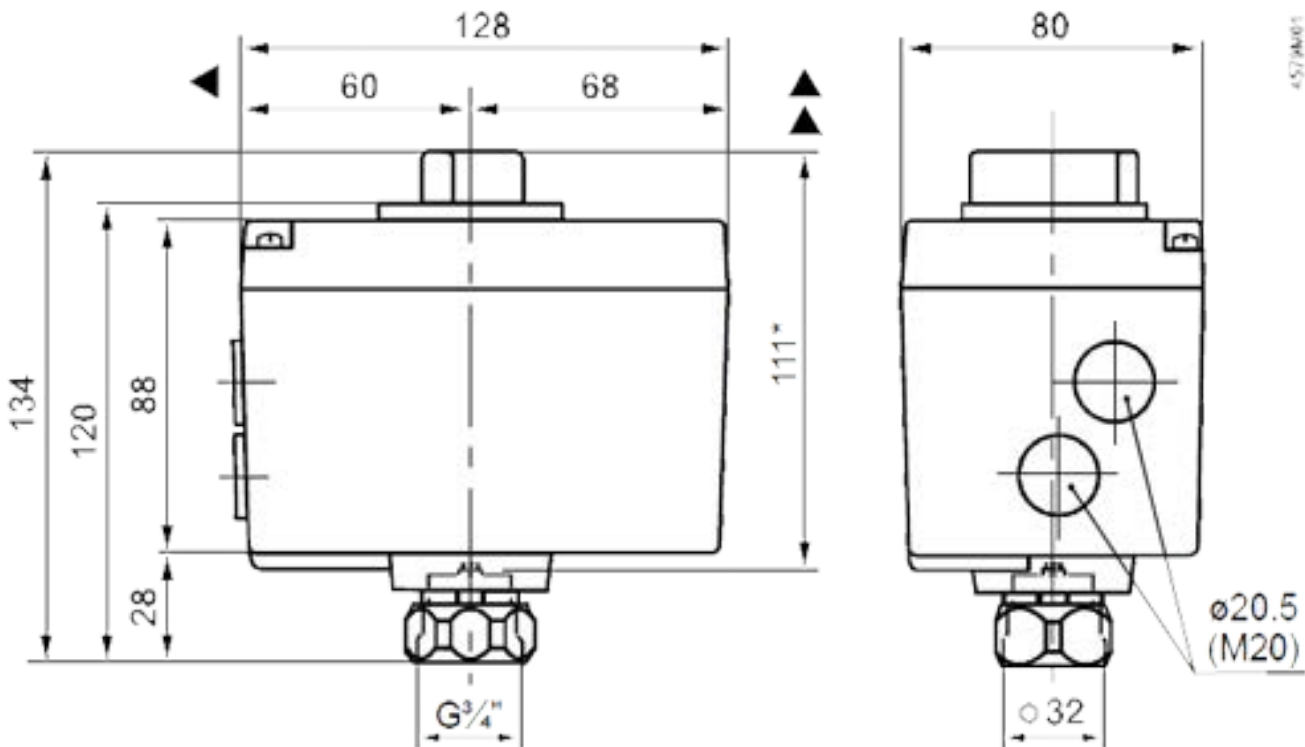

Электрогидравлический привод SQS37 имеет дополнительные функции обеспечиваемые дополнительным контактом, нагревателем штока, потенциометром и функциональным модулем.

- * Толщина привода после установки на клапан
- ▲ > 100 мм минимальное расстояние от стен или потолка
- ▲ > 200 мм при монтаже, подключении, работе, обслуживании и т.п.